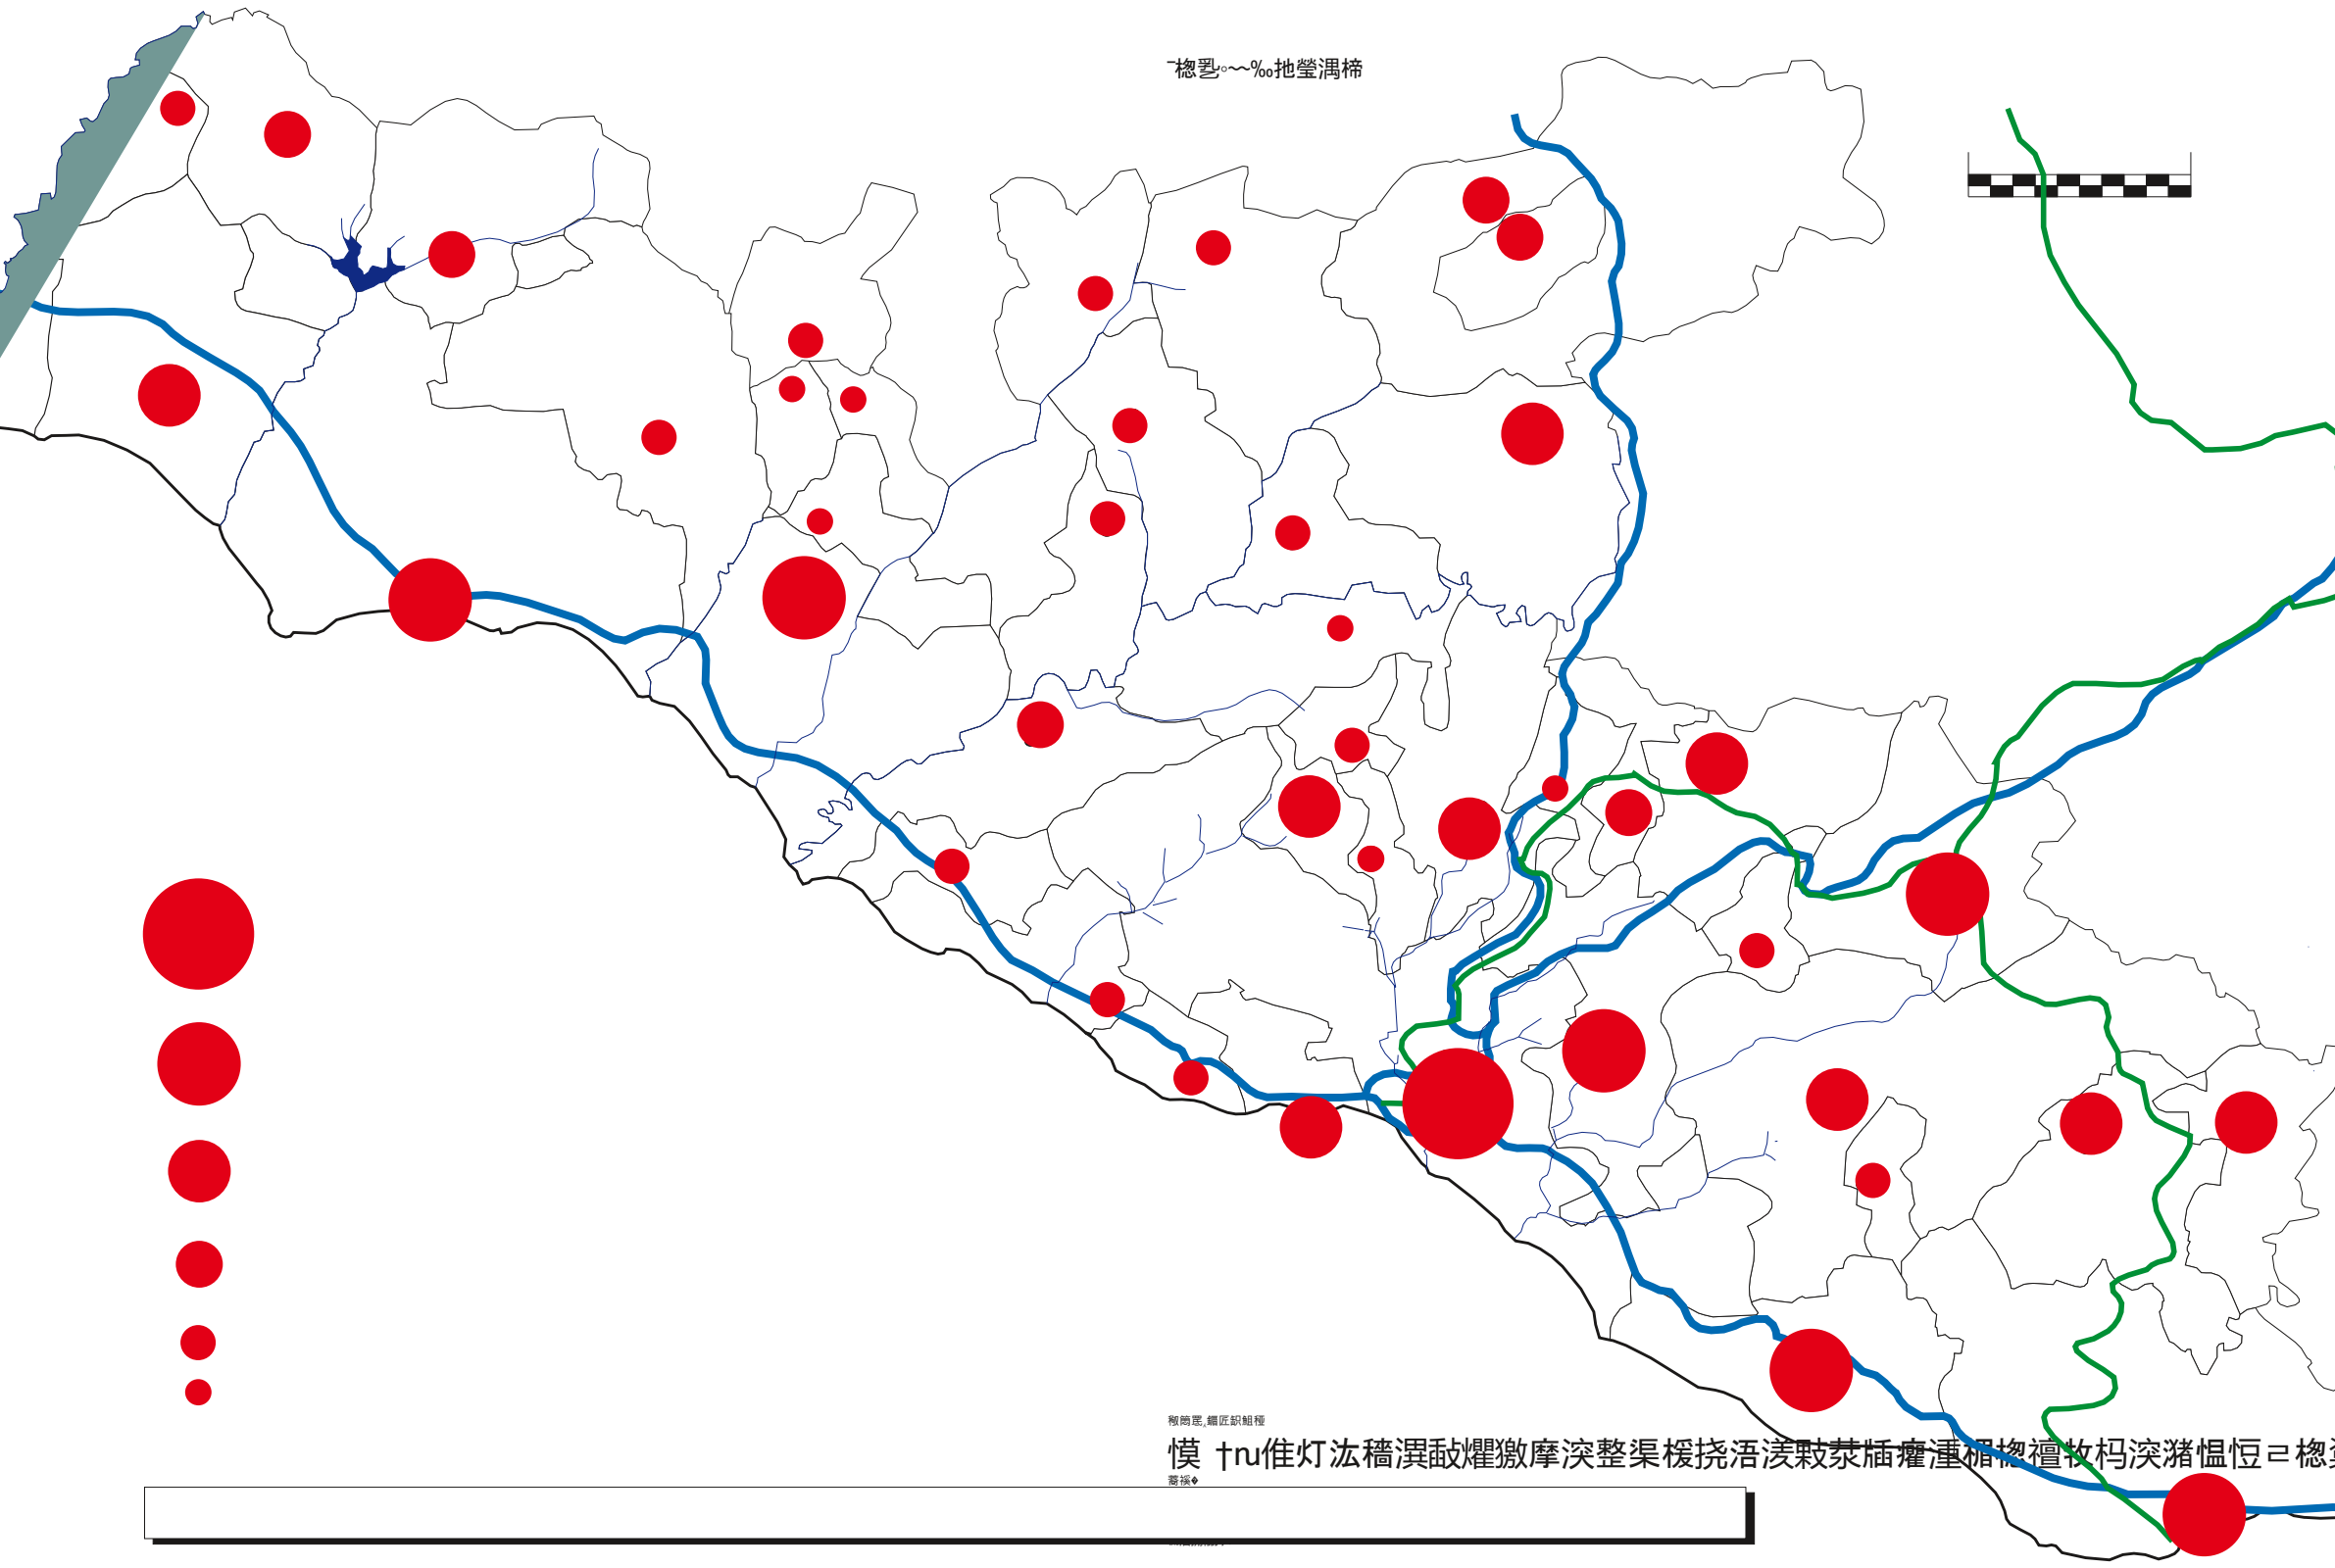

棉豐%地盤潤棉

棉豐, 棉匠組種

模 十ru佳灯汰穡濕敵耀激摩淡整渠援撓活浚穀萊插癯潼棉棉禮牧杓淡潞愠恆=棉

豐盛

穿種套